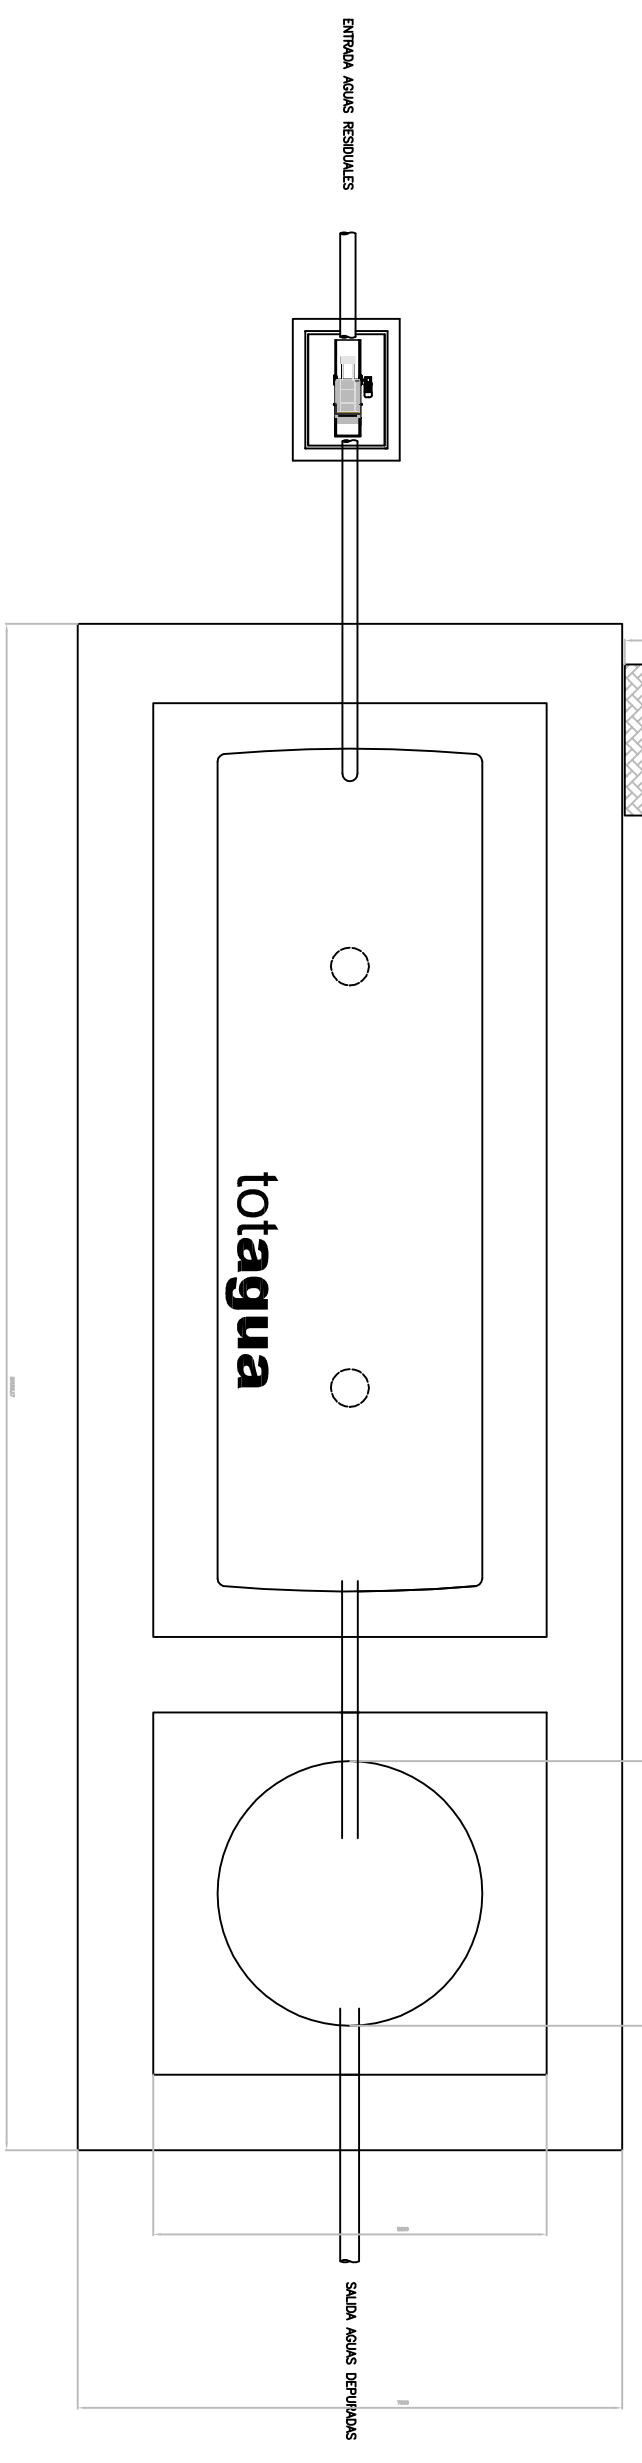

www.totagua.com

www.totagua.com

Dibujado: Gerard Bernat Bosch

Plano: OBRA CIVIL OXITOT 600 ENTERRADO

Comprobado: Sandra Fabregat Ferré

La propiedad: El facultativo:

Fecha: | ref:

Escala: 1:100 | Plano: